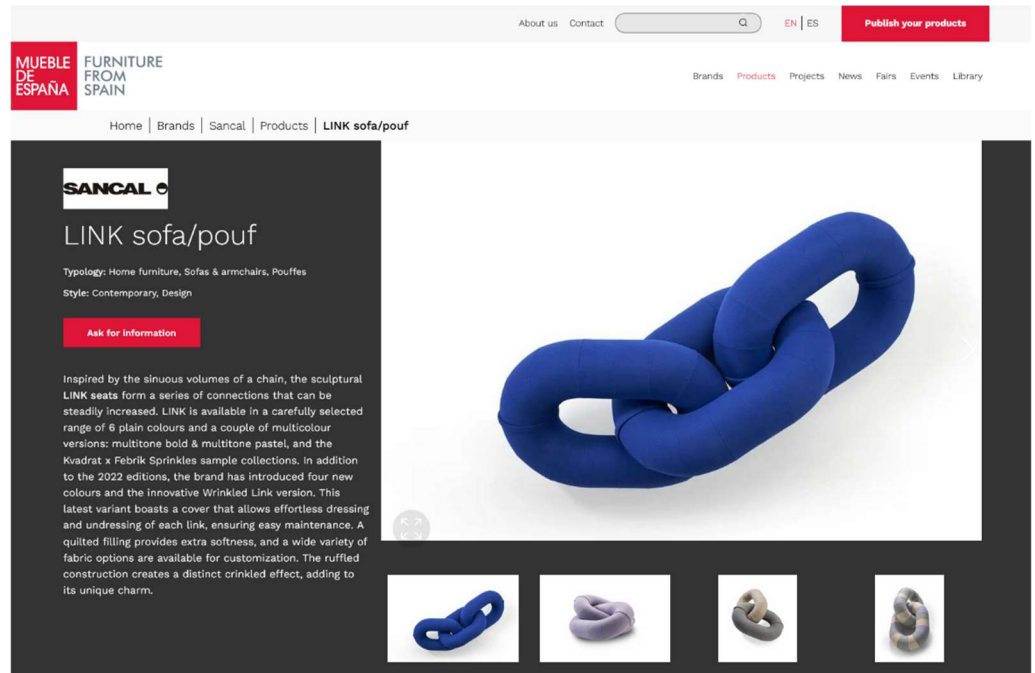

Products.

Ejemplo perfil producto

Spanish National Association of Furniture Manufacturers and Exporters